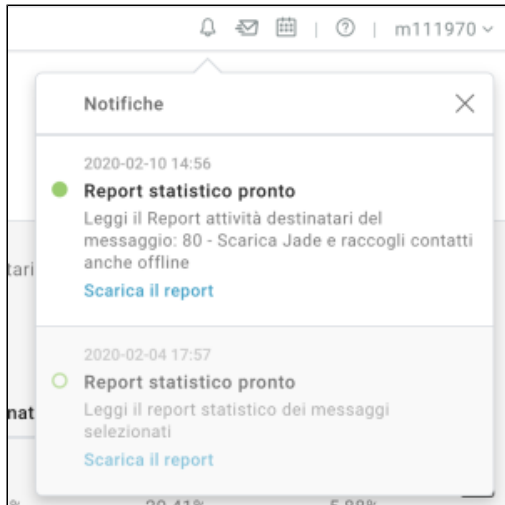

esso sarà disponibile, una volta pronto, nel centro notifiche nella barra in alto della piattaforma, dove c'è l'icona a forma di campanella.