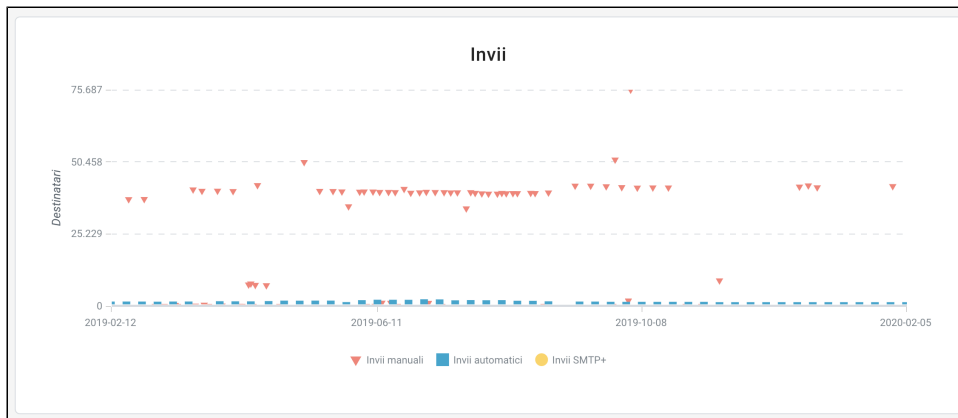

Accedendo all'elenco dei messaggi inviati, è possibile modificare la vista per consultare i report sul singolo invio per consentire a chi invia più volte lo stesso messaggio o utilizza strumenti di automation, di accedere a report contestuali sul singolo invio. I report per messaggio, invece, mostreranno statistiche sull'intera vita del messaggio, aggregando i dati dei singoli invii e senza tener conto delle limitazioni previste dal piano sottoscritto, facendo decadere così il concetto di storicizzazione dei dati.

Report aggregato Impostazioni

Nome \*

A/B TEST 66: MailUp 8.2 Non Trial Attive

Proteggi con password

dclbjc3f

La password deve essere di minimo 8 e massimo 20 caratteri alfanumerici.

Scegli cosa includere

- Statistiche aggregate
- Elenco messaggi aggregati
- Elenco link

Ultima modifica 2020-02-10 10:00

- **Panoramica di lista**

Tutti i report generali sulla lista sono ora disponibili in un unico posto, dove abbiamo riorganizzando contenuti già esistenti e ne abbiamo

aggiunti di nuovi.