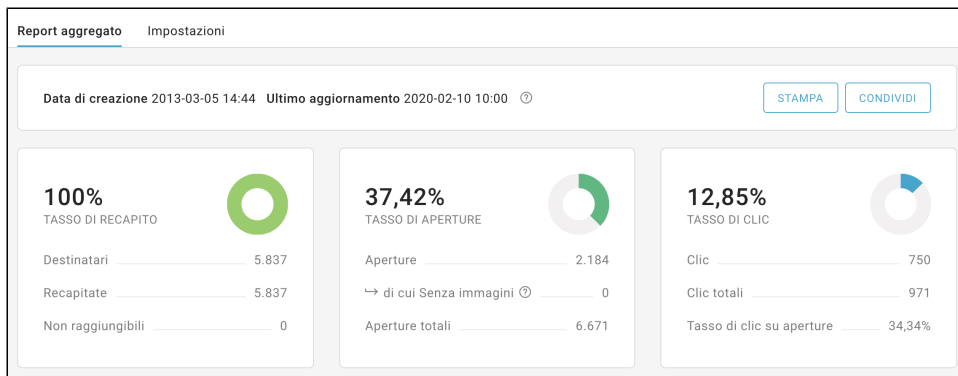

Accedendo all'elenco dei messaggi inviati, è possibile modificare la vista per consultare i report sul singolo invio per consentire a chi invia più volte lo stesso messaggio o utilizza strumenti di automation, di accedere a report contestuali sul singolo invio. I report per messaggio, invece, mostreranno statistiche sull'intera vita del messaggio, aggregando i dati dei singoli invii e senza tener conto delle limitazioni previste dal piano sottoscritto, facendo decadere così il concetto di storicizzazione dei dati.

Ultimo invio	Messaggio	Destinatari	Aperture	Clic
venerdì 2019-09-13 10:36	Scarica Jade e raccogli contatti anche offline ID 80	18 94,44%	5 29,41%	1 5,88%
2 invii	Tag -			

- **Centro notifiche**

Il flusso di esportazione dei report, ora in formato .csv, avviene tramite centro notifiche: una volta richiesto il download di un nuovo report

esso sarà disponibile, una volta pronto, nel centro notifiche nella barra in alto della piattaforma, dove c'è l'icona a forma di campanella.

- **Report aggregati**

Crea report aggregati personalizzati, decidendo quali blocchi inserire e se proteggere il report con una password o meno.